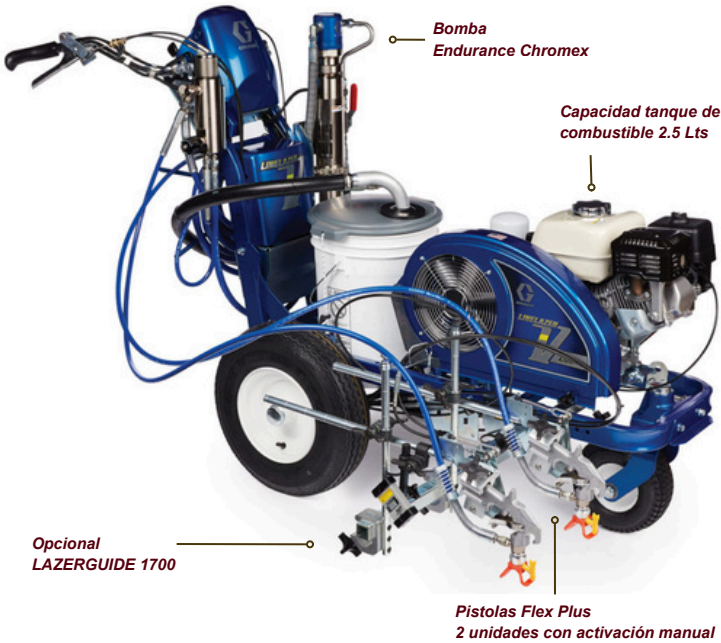

LINELAZER 130HS

TRAZADO DE LINEAS CON CAPACIDAD DE TRABAJAR TODOS LOS DÍAS

*Nivel máximo de presión sonora 96 dB (A)

El LineLazer 130HS es la unidad de trazado de líneas hidráulica sin aire preferida que ofrece de manera constante un rendimiento de trazado diario con potencia comprobada, día tras día.

AJUSTE MEJORADO DE LA RUEDA DE LA BARRA DEL MANILLAR

Sistema de ruedas EZ Align™

- Manera sencilla de mantener la línea recta
- No se requieren herramientas especiales

FÁCIL AJUSTE DE LA PISTOLA

Sistema de ajuste de pistola EasyMark

CONTROL SIMPLE DE LA PISTOLA

Selector de pistola QuikSelect™

- Control independiente de dos pistolas con una palanca: sólido/discontinuo

MANTENIMIENTO MÁS FÁCIL

Compartimento de almacenamiento

- Ubicación conveniente para las puntas, las protecciones y otros elementos

FÁCIL AJUSTE DE LA PISTOLA

| | |
|----------------|----------------------------------|
| MODELO | LINELAZER 130 HS |
| PRESIÓN MÁX. | 3300 PSI |
| CAUDAL MÁX. | 4.9 L/Pm |
| MOTOR GASOLINA | HONDA GX 120 4HP |
| BOQUILLA MÁX. | 0.037" (0.029" con dos pistolas) |
| DIMENSIONES | 113 x 87 x 173 cm |
| PESO | 119 Kg |